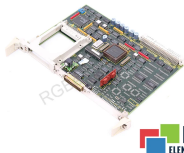

6FX1122-5CC00 5802259003.02 580225.0001.02 SIEMENS ID41796

Używany SIEMENS 6FX1122-5CC00
Sprzęt przetestowany i wyczyszczony.
24 miesiące gwarancji
Dedykowany kurier
Wysyłka w 24h

DANE TECHNICZNE

PRODUCENT	SIEMENS
MODEL	6FX1122-5CC00
KATEGORIA	Moduły rozszerzeń
WAGA [KG]	2.0